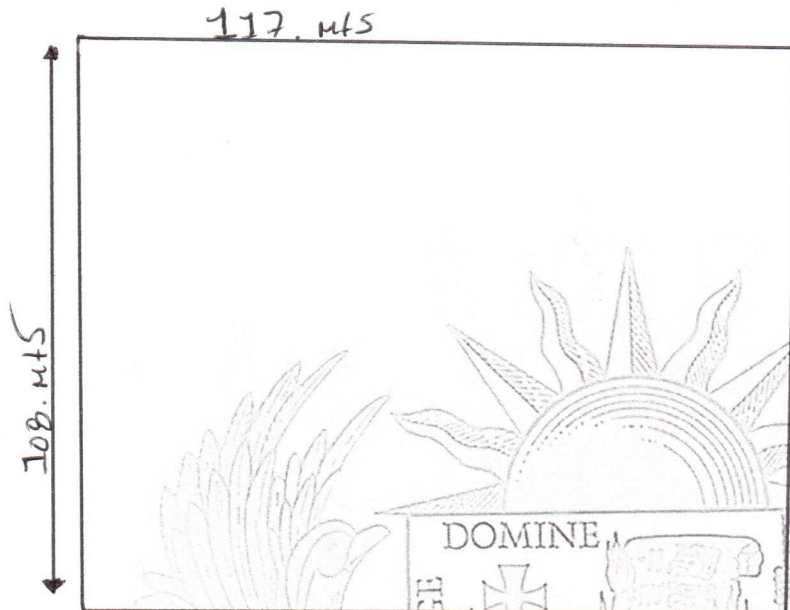

17.- Campo Deportivo Santa Lucía, Maní Yucatán.