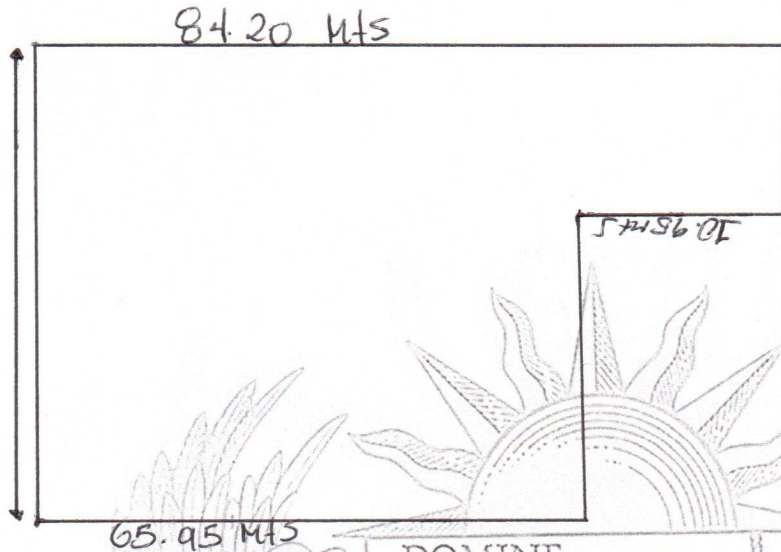

1.- Palacio Municipal del H. Ayuntamiento de Maní Yucatán